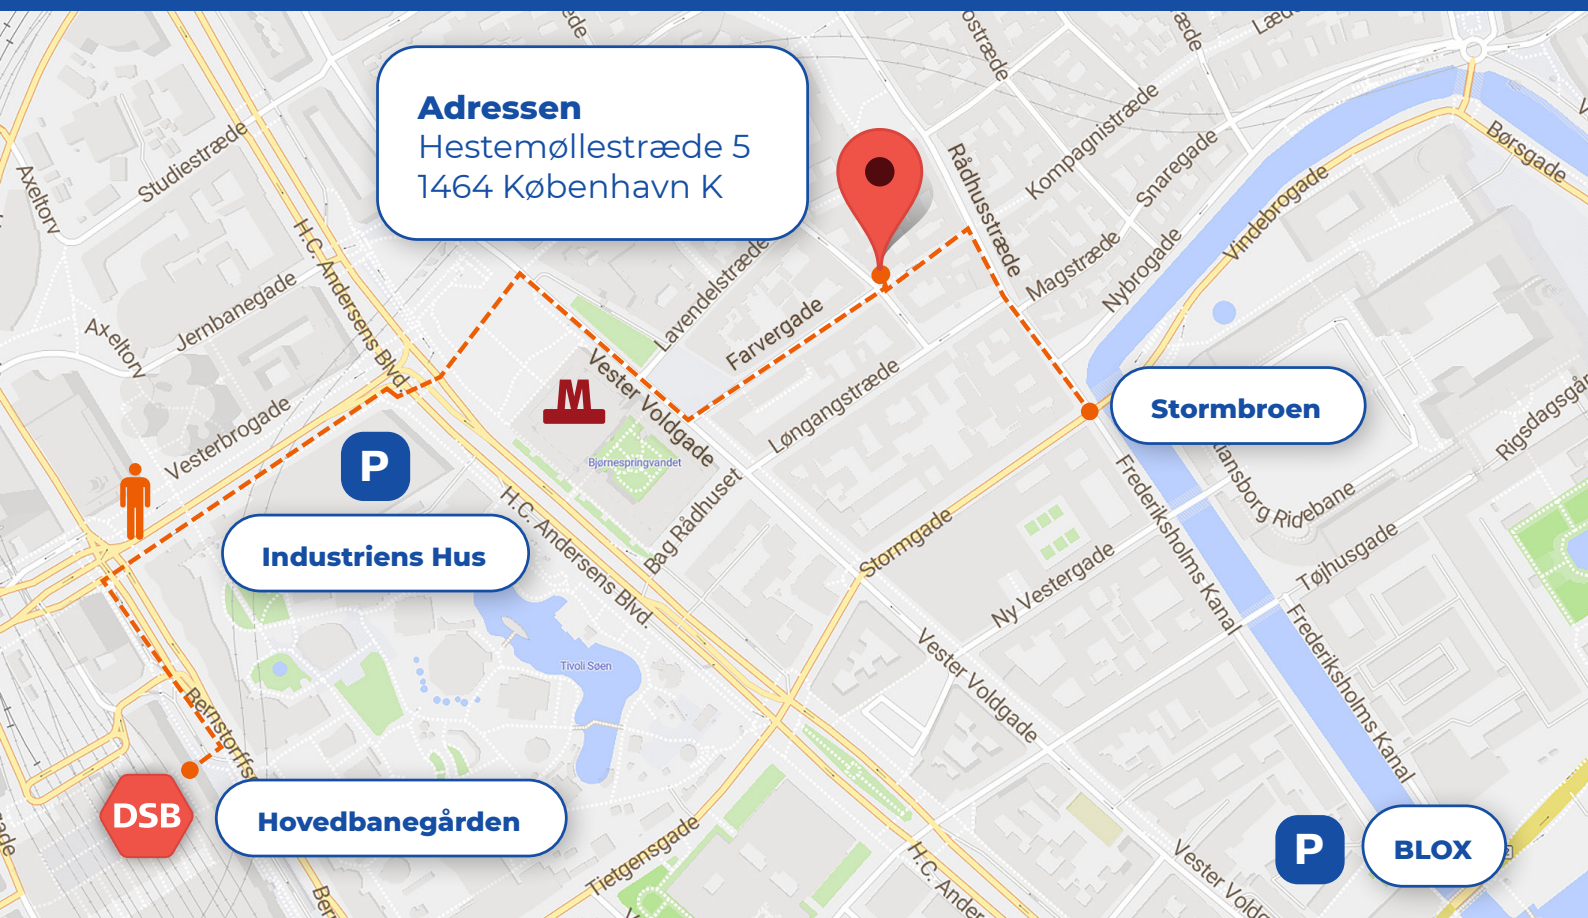

Velkommen til Lærernes a-kasse København

Vi bor i Hestemøllestræde

Adressen

Hestemøllestræde 5
1464 København K

Ankomst med tog, bus eller metro

Vores kontor ligger 950 meter fra **Københavns Hovedbanegård** med ca. 12 minutters gågang fra stationen.

Busserne 2A og 31 kører også fra Hovedbanegården i retning af a-kassen, hvor du kan stå af på **Stormbroen**. Du kan også tage metro M3 eller M4 – retning Kgs. Nytorv eller Orientkaj - fra Hovedbanegården og til **Rådhuspladsen**, hvor der er under 300 meter og 4 minutters gågang til a-kassen.

Ankomst i bil

Kommer du i bil, anbefaler vi, at du parkerer i et af de to nærmeste parkeringshuse, da der er meget få parkeringspladser i gaderne omkring a-kassen. Du finder parkeringspladser i **BLOX** parkeringshus og i parkeringskælderen i **Industriens Hus**, som begge ligger 7-10 minutters gang fra a-kassen.

Du kan se på kortet, hvor de 2 parkeringshuse ligger.