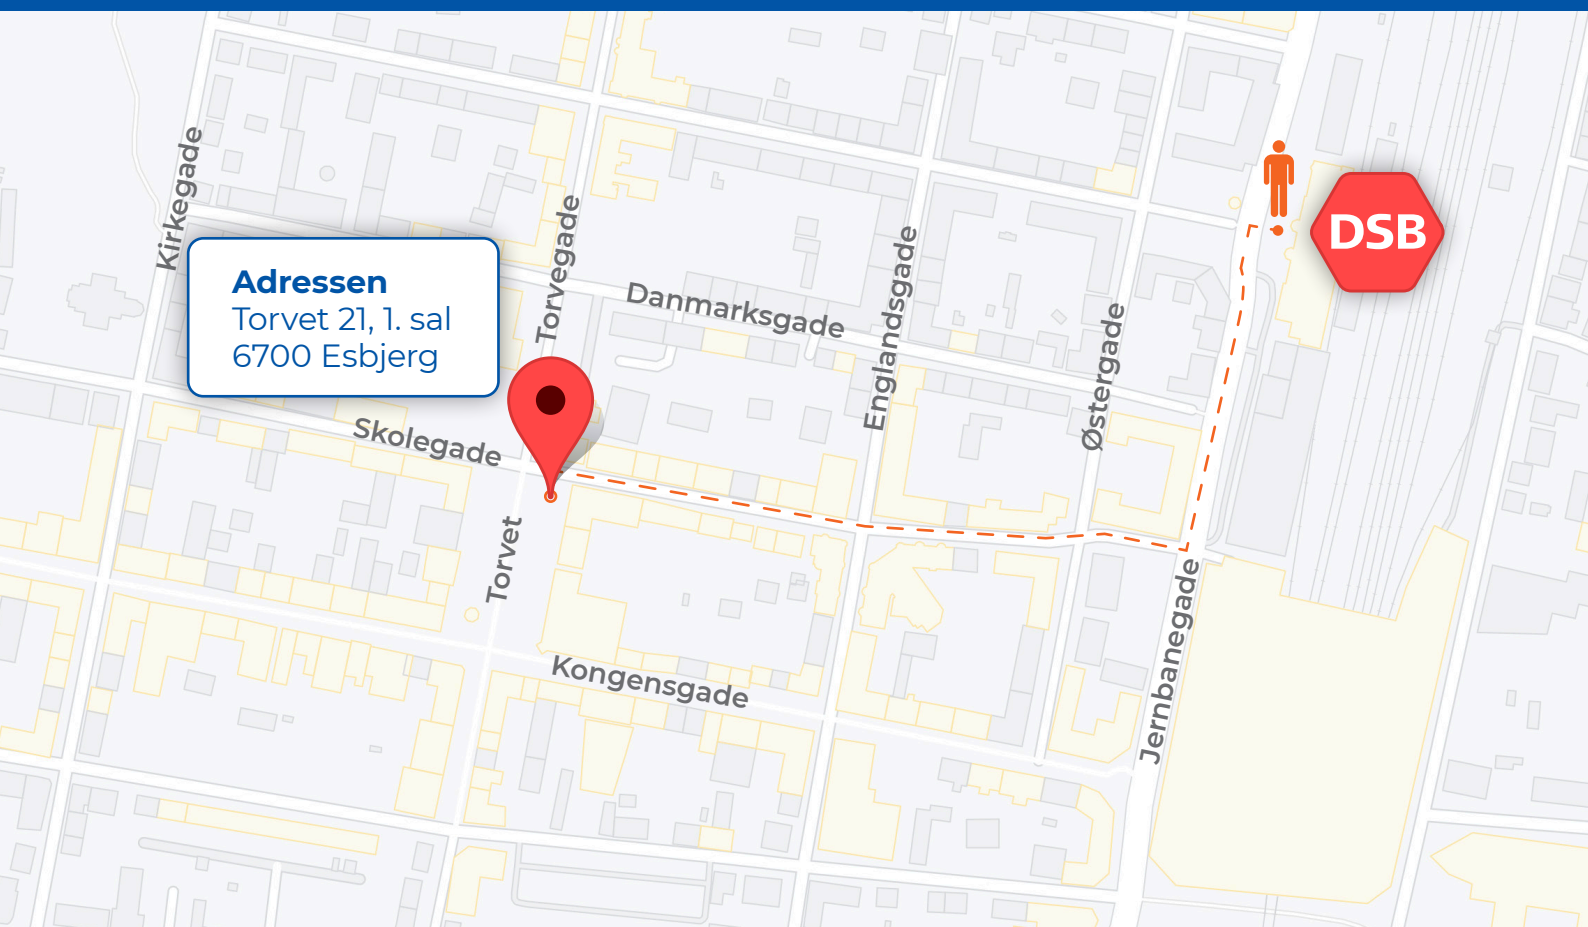

Velkommen til Lærernes a-kasse Esbjerg

Vi bor i Voxeværket

Adressen

Torvet 21, 1. sal
6700 Esbjerg

Ankomst med bus

Vores kontor ligger lige midt i centrum ca. 550 meter fra **Esbjerg banegård** og det tager ca. 7 minutter at gå fra banegården.

Ankomst i bil

Når du besøger os, kan du gratis benytte parkeringskælderen lige under Voxeværket. Bemærk der er begrænset antal pladser. Ønsker du at benytte parkeringskælderen, hjælper vi med parkeringstilladelse inden mødet. Tilkørsel til parkeringskælderen sker fra **Skolegade**. Du finder også flere offentlige gratis parkeringspladser i umiddelbar nærhed. **Voxeværket** ligger 5 minutter fra **motorvejsafkørslen E-20**.